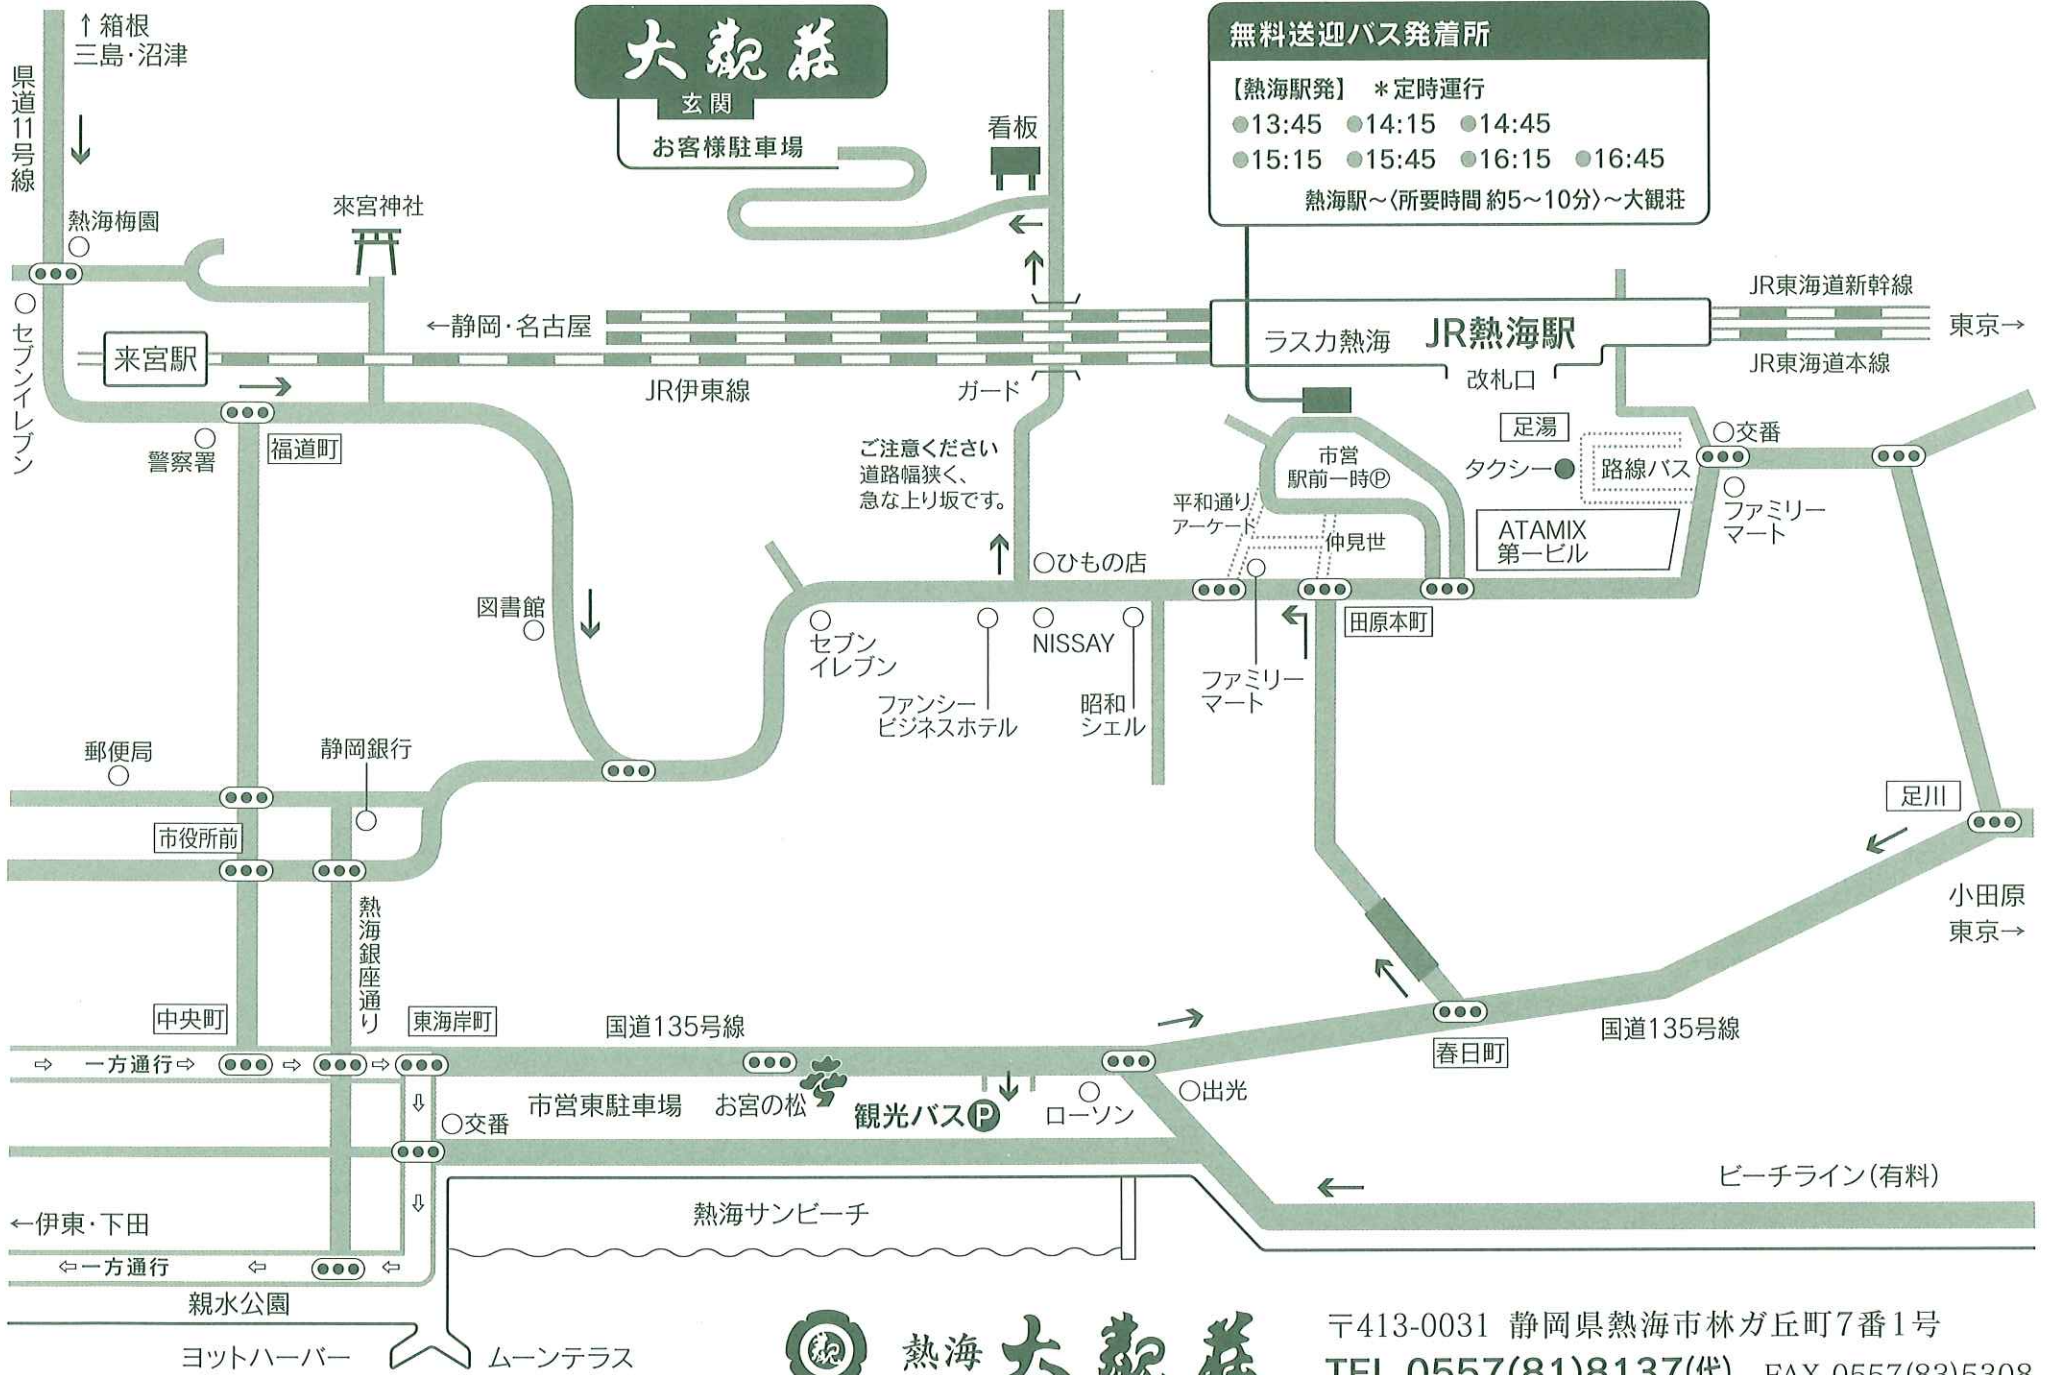

大観荘

玄関

お客様駐車場

看板

無料送迎バス発着所

【熱海駅発】 * 定時運行

- 13:45 ● 14:15 ● 14:45
- 15:15 ● 15:45 ● 16:15 ● 16:45

熱海駅～(所要時間 約5～10分)～大観荘