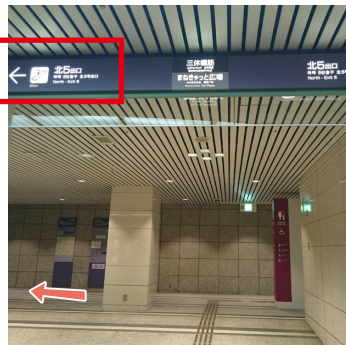

前方のアーケードをくぐって  
そのまま直進してください

5

1つ目の信号を渡るとすぐ右手に当ホテルがございます

**Hearton Hotel**  
ハートンホテル南船場

TEL 06-6251-2111

〒542-0081  
大阪市中央区南船場2-12-22

地下鉄心齋橋  
1番出口より徒歩5分。

ハートンホテル南船場  
地上案内図

# 地下鉄心齋橋駅2番出口よりご案内【地下ルート】

1

地下鉄心齋橋駅2番出口をでます  
※クリスタ長堀(地下通路)に直結しています

2

クリスタ長堀を長堀鶴見緑地線  
長堀橋駅方面へ直進して下さい

3

直進すると分岐路があるので、  
左側(東急ハンズの看板側)をお進み下さい

4

クリスタ長堀の北5番出口のエスカレーターから  
地上に上がります

5

この銅像が前方に  
見えます

ガソリンスタンドを  
正面にし、右折します

6

直進すると右手に看板がみえます  
1つ目の信号を右折して下さい

7

すぐ右手に  
当ホテルがございます